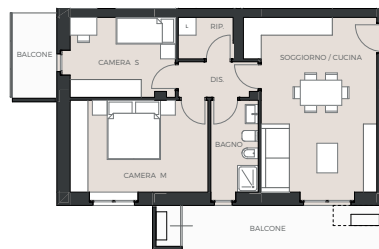

LA TUA NUOVA CASA NEL **COHOUSING** DI **VENARIA REALE**

in Corso Niccolò Machiavelli

- 🏠 **34 alloggi a riscatto**
- 🏠 **canone agevolato per 20 anni**
- 🏠 **spazi collettivi** interni
- 🏠 **aree verdi** attrezzate
- 🏠 **classe energetica A**
- 🏠 **impianto fotovoltaico**
- 🏠 **riscaldamento a pavimento**
- 🏠 **pompa di calore** individuale
- 🏠 **impianto videocitofonico**
- 🏠 **personalizzazione** ambienti