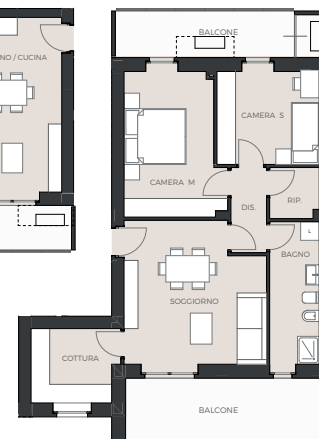

LA TUA NUOVA CASA NEL **COHOUSING** DI **VENARIA REALE**

in Corso Niccolò Machiavelli

- 🏠 **34 alloggi a riscatto**
- 🏠 **canone agevolato per 20 anni**
- 🏠 **spazi collettivi** interni
- 🏠 **aree verdi** attrezzate
- 🏠 **classe energetica A**
- 🏠 **impianto fotovoltaico**
- 🏠 **riscaldamento a pavimento**
- 🏠 **pompa di calore** individuale
- 🏠 **impianto videocitofonico**
- 🏠 **personalizzazione** ambienti

(in alto)

Trilocale 81,28 mq

(a destra)

Quadrilocale 92,04 mq

Canone medio:

400€/mese + iva e spese

Acconto per riscatto:

150€/mese